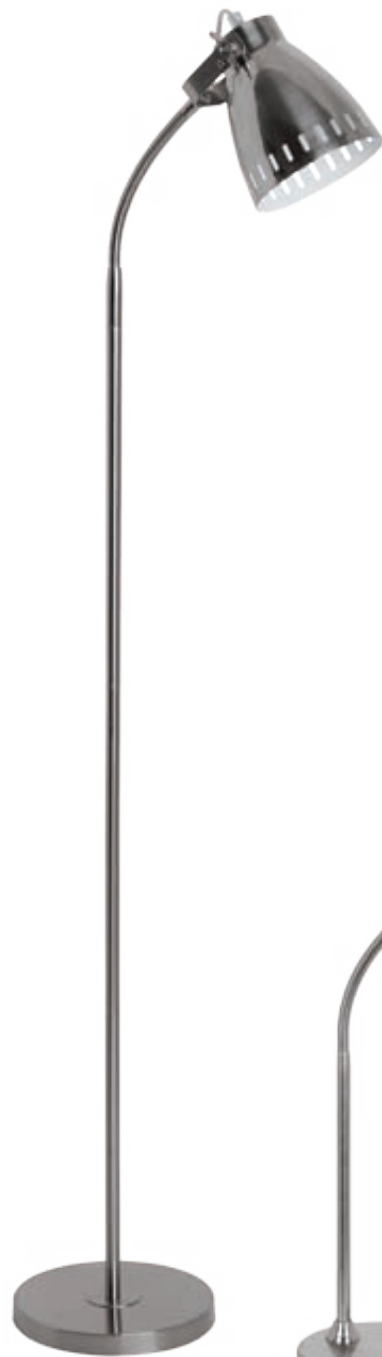

NOAH

NOAH
955NOAH1F

NOAH
955NOAH1T

NOAH

Catalogue number	Description	Lampholder	Width/ Diameter (mm)	Length (mm)	Height (mm)	Energy class
955NOAH1T	Table lamp	1 x E27	160	285	550	A++→E
955NOAH1F	Floor lamp	1 x E27	205	330	1320	A++→E

Material: Metal, Satin nickel

3 YEAR WARRANTY

NOAH
955NOAH2L

NOAH
955NOAH3L

NOAH
955NOAH1

NOAH
955NOAH3R

NOAH
955NOAH2R

NOAH

Catalogue number	Description	Colour	Lampholder	Width/Diameter (mm)	Length (mm)	Height (mm)	Energy class
955NOAH1	Spot	Satin nickel	1 x E27	120	225	170	A++E
955NOAH2L	Spot	Satin nickel	2 x E27	195	415	170	A++E
955NOAH3L	Spot	Satin nickel	3 x E27	195	550	170	A++E
955NOAH2R	Spot	Satin nickel	2 x E27	220	310	220	A++E
955NOAH3R	Spot	Satin nickel	3 x E27	400	410	220	A++E