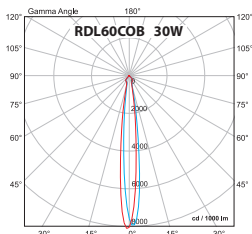

RDL60COB

- 92DL62040
- 92DL62027
- 92DL63040
- 92DL63027
- 92DL64040
- 92DL64027

RDL60COB

RDL60COB

| Catalogue number | Watt (W) | Whole fixture lumens (lm) | Colour temp. (K) | Colour body | Diameter (mm) | Height (mm) | Diameter 1 (mm) | Energy class |
|------------------|----------|---------------------------|------------------|-------------|---------------|-------------|-----------------|--------------|
| 92DL62040 | 20 | 1600 | 4000-4300 | white | 140 | 105 | 120 | A++A |
| 92DL62027 | 20 | 1600 | 2700-3000 | white | 140 | 110 | 120 | A++A |
| 92DL63040 | 30 | 2400 | 4000-4300 | white | 160 | 120 | 135 | A++A |
| 92DL63027 | 30 | 2400 | 2700-3000 | white | 160 | 110 | 140 | A++A |
| 92DL64040 | 35 | 2800 | 4000-4300 | white | 160 | 120 | 135 | A++A |
| 92DL64027 | 35 | 2800 | 2700-3000 | white | 160 | 110 | 140 | A++A |