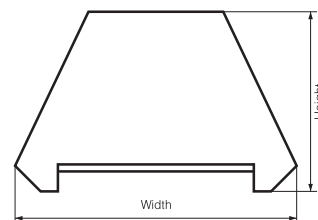

COMERCIAL LED FIXTURES TRITON

Catalogue number	Watt (W)	Whole fixture lumens (lm)	Colour temp. (K)	Beam angle	Colour body	Length (mm)	Width (mm)	Height (mm)	Energy class
◆ 99TR602630/GR	26	2860	3000	90°	grey	600	90	57,6	A++A
◆ 99TR602640/GR	26	2860	4000	90°	grey	600	90	57,6	A++A
◆ 99TR602665/GR	26	2860	6500	90°	grey	600	90	57,6	A++A
◆ 99TR903830/GR	38	4180	3000	90°	grey	900	90	57,6	A++A
◆ 99TR903840/GR	38	4180	4000	90°	grey	900	90	57,6	A++A
◆ 99TR903865/GR	38	4180	6500	90°	grey	900	90	57,6	A++A
◆ 99TR1205030/GR	50	5500	3000	90°	grey	1200	90	57,6	A++A
◆ 99TR1205040/GR	50	5500	4000	90°	grey	1200	90	57,6	A++A
◆ 99TR1205065/GR	50	5500	6500	90°	grey	1200	90	57,6	A++A
◆ 99TR1506430/GR	64	7040	3000	90°	grey	1500	90	57,6	A++A
◆ 99TR1506440/GR	64	7040	4000	90°	grey	1500	90	57,6	A++A
◆ 99TR1506465/GR	64	7040	6500	90°	grey	1500	90	57,6	A++A

INSTALLATION ACCESSORIES FOR LED PROFILES

Suspension wire
Catalogue number: 99ACC54

As per personal request, COMERCIAL LED FIXTURES TRITON can be produced with beam angle of 30° and 60°

Body: aluminium | Reflector: polycarbonate (PC)